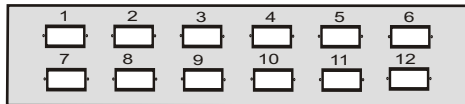

Mittelgroßer LWL-Wandverteiler mit Spleißkassettenaufnahme

Ausführungen:

Andere Kupplungsplatten auf Anfrage möglich!

6x SC-duplex od. LC-Quad
Art.-Nr.: WMS-6SCD

12x SC-duplex od. LC-Quad
Art.-Nr.: WMS-12SCD