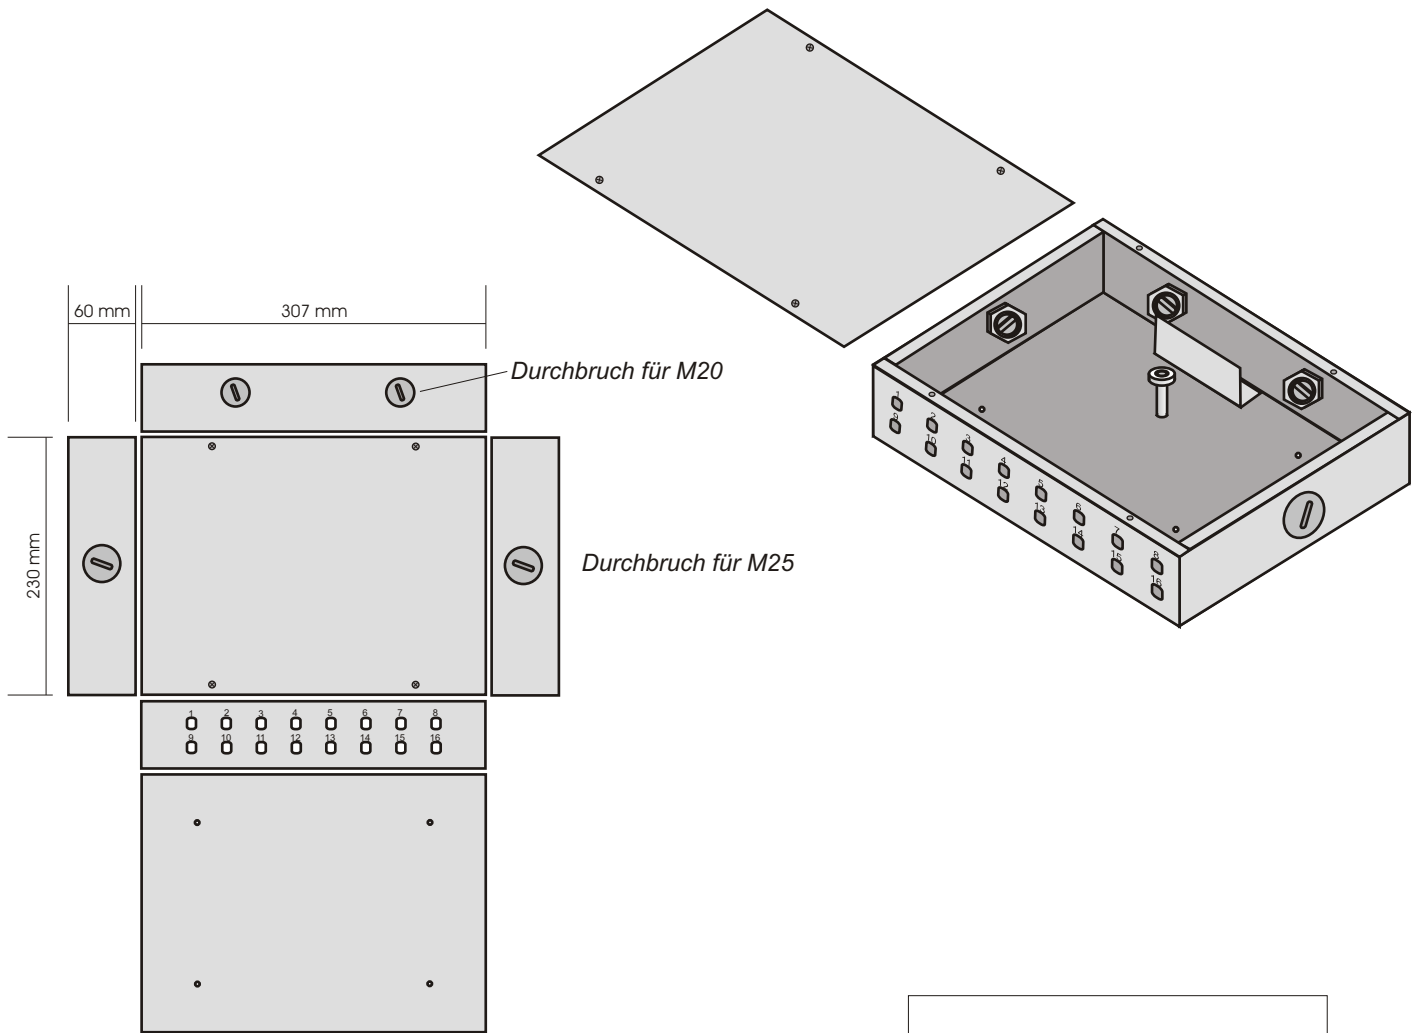

Mittelgroßer LWL-Wandverteiler mit Spleißkassettenaufnahme

Ausführungen:

Andere Kupplungsplatten auf Anfrage möglich!

6x SC-duplex od. LC-Quad
Art.-Nr.: WMS-6SCD

12x SC-duplex od. LC-Quad
Art.-Nr.: WMS-12SCD

8x ST
Art.-Nr.: WMS-8ST

16x ST
Art.-Nr.: WMS-16ST

24x ST
Art.-Nr.: WMS-24ST

**12x SC-simplex,
E2000 simplex od. LC-duplex**
Art.-Nr.: WMS-12SCS

FICONET[®] systems
superior network components

FICONET systems GmbH
Neue Wildenauer Str. 7
08237 Steinberg OT Rothenkirchen