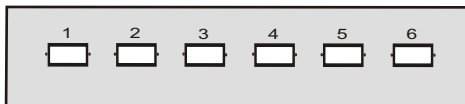

Mittelgroßer LWL-Wandverteiler mit Spleißkassettenaufnahme

Ausführungen:

Andere Kupplungsplatten auf Anfrage möglich!

6x SC-duplex od. LC-Quad
Art.-Nr.: WMS-6SCD

12x SC-duplex od. LC-Quad
Art.-Nr.: WMS-12SCD