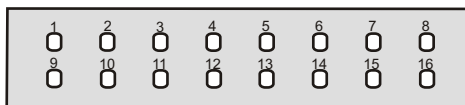

16x ST
Art.-Nr.: WMS-16ST