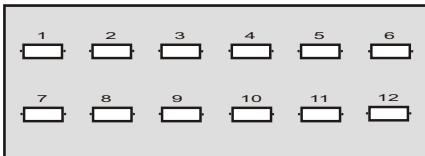

Großer LWL-Wandverteiler, 2-türig, abschließbar

Kupplungsplatten:

Andere Ausführungen auf Anfrage möglich!

24x ST
Art.-Nr.: WMDL24ST

48x ST
Art.-Nr.: WMDL48ST

12x SC duplex (od. LC Quad)
Art.-Nr.: WMDL12SCD

www.ficonet.de

Weitere Varianten: 16 x SC duplex, 12 x SC simplex, 36 x SC simplex

Schematische Darstellungen, nicht maßstabsgerecht.