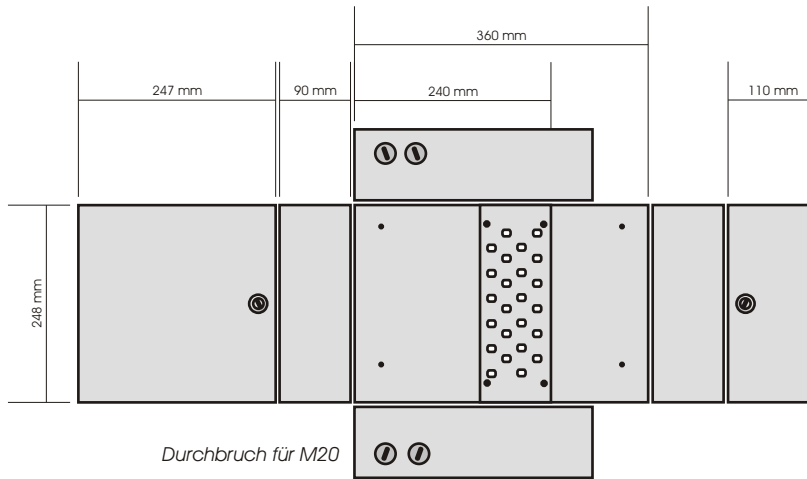

Großer LWL-Wandverteiler, 2-türig, abschließbar

Kupplungsplatten:

Andere Ausführungen auf Anfrage möglich!

24x ST
Art.-Nr.: WMDL24ST

48x ST
Art.-Nr.: WMDL48ST

12x SC duplex (od. LC Quad)
Art.-Nr.: WMDL12SCD

www.ficonet.de

Weitere Varianten: 16 x SC duplex, 12 x SC simplex, 36 x SC simplex

Schematische Darstellungen, nicht maßstabsgerecht.