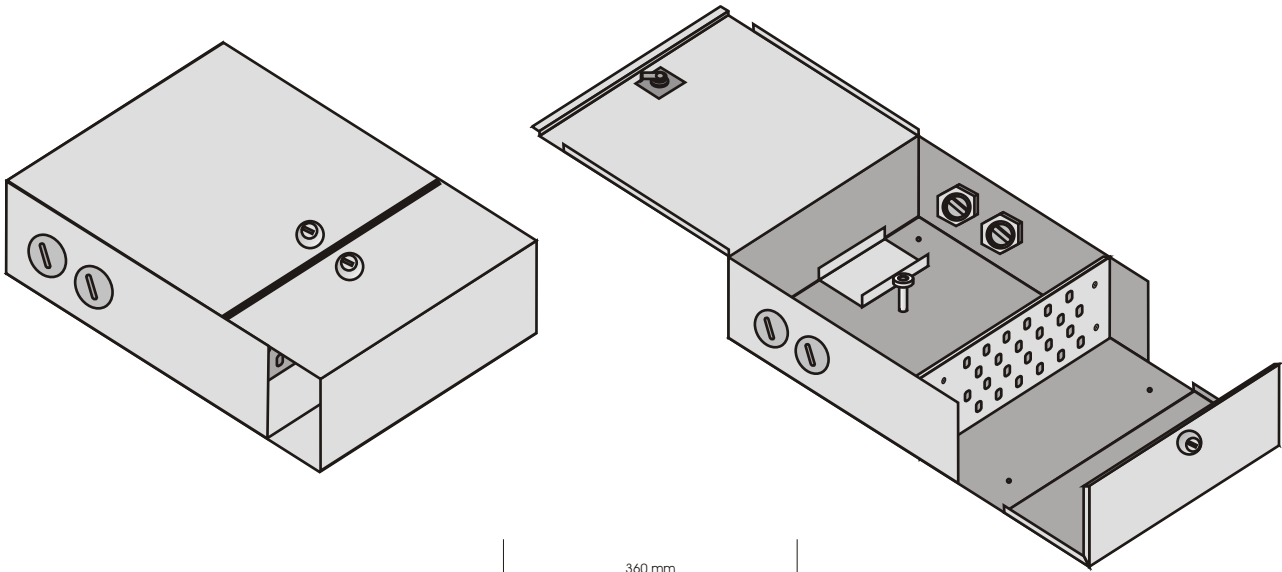

Großer LWL-Wandverteiler, 2-türig, abschließbar

Kupplungsplatten:

Andere Ausführungen auf Anfrage möglich!

24x ST
Art.-Nr.: WMDL24ST

48x ST
Art.-Nr.: WMDL48ST

12x SC duplex (od. LC Quad)
Art.-Nr.: WMDL12SCD

www.ficonet.de

Weitere Varianten: 16 x SC duplex, 12 x SC simplex, 36 x SC simplex

Schematische Darstellungen, nicht maßstabsgerecht.