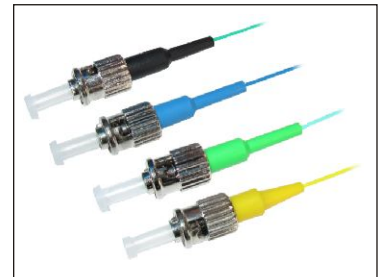

ST Faserpigtail einfarbig

- › Standardlänge: 2m
- › Adern entsprechend dem Fasertyp eingefärbt

Artikel-Nr.	Fasertyp	Steckverbinder	Aderfarbe
PIGST9-2-I	E9/125µm OS2	ST/PC	gelb
PIGST50-2-I	G50/125µm OM2	ST/PC	grün
PIGST50-2-OM3-I	G50/125µm OM3	ST/PC	türkis
PIGST50-2-OM4-I	G50/125µm OM4	ST/PC	rot
PIGST50-2-OM5-I	G50/125µm OM5	ST/PC	
PIGST62-2-I	G62,5/125µm OM1	ST/PC	blau