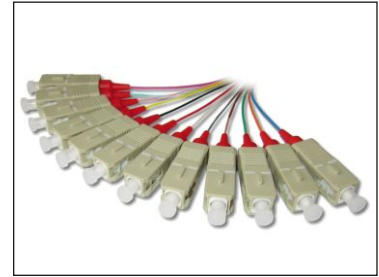

Faserpigtails

SC Faserpigtail farbig (12er Satz)

- › Standardlänge: 2m
- › Adern eingefärbt nach DIN: rot, grün, blau, gelb, weiß, grau, braun, violett, türkis, schwarz, orange, pink

Artikel-Nr.	Fasertyp	Steckverbinder	Aderfarbe
PIGSC9-2F-I	E9/125µm OS2	SC/PC blau	12 Farben
PIGSC9-2F-G657A1	E9/125µm G.657.A1	SC/PC blau	12 Farben
PIGSA9-2F-I	E9/125µm OS2	SC/APC 8° grün	12 Farben
PIGSA9-2F-657A1	E9/125µm G.657.A1	SC/APC 8° grün	12 Farben
PIGSC50-2F-I	G50/125µm OM2	SC/PC beige	12 Farben
PIGSC50-2F-OM3-I	G50/125µm OM3	SC/PC beige	12 Farben
PIGSC50-2F-OM4-I	G50/125µm OM4	SC/PC beige	12 Farben
PIGSC50-2F-OM5-I	G50/125µm OM5	SC/PC beige	12 Farben
PIGSC62-2F-I	G62,5/125µm OM1	SC/PC beige	12 Farben