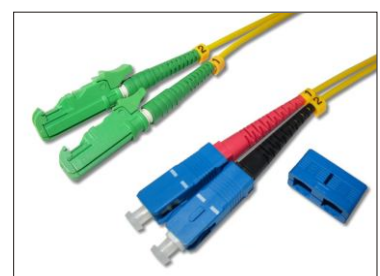

### LSH/APC 8° - SC/APC 8° duplex Patchkabel

- › Standard-Lagerlängen: 1m, 2m, 3m, 5m
- › andere Längen auf Anfrage
- › in der Artikelnummer für "x" bitte die gewünschte Länge eintragen

Artikel-Nr.	Fasertyp	Stecker A	Stecker B	Kabelfarbe
EASAD9-x-l	OS2	LSH/APC grün	SC/APC grün	gelb

### LSH/APC 8° - SC/PC duplex Patchkabel

- › Standard-Lagerlängen: 1m, 2m, 3m, 5m, 10m, 20m, 30m
- › andere Längen auf Anfrage
- › in der Artikelnummer für "x" bitte die gewünschte Länge eintragen

Artikel-Nr.	Fasertyp	Stecker A	Stecker B	Kabelfarbe
EASCD9-x-l	OS2	LSH/APC grün	SC/PC blaugelb	