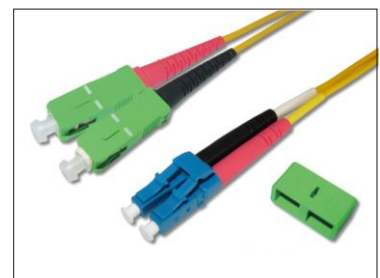

### SC/APC 8° - SC duplex Patchkabel

- › Standard-Lagerlängen: 0.5m, 1m, 2m, 3m, 5m, 10m, 15m, 20m
- › andere Längen auf Anfrage
- › in der Artikelnummer für "x" bitte die gewünschte Länge eintragen

Artikel-Nr.	Fasertyp	Stecker A	Stecker B	Kabelfarbe
SASCD9-x-l	OS2	SC/APC grün	SC/PC blau	gelb

### SC/APC 8° - LC duplex Patchkabel

- › Standard-Lagerlängen: 1m, 2m, 3m, 5m, 10m, 15m, 20m
- › andere Längen auf Anfrage
- › in der Artikelnummer für "x" bitte die gewünschte Länge eintragen

Artikel-Nr.	Fasertyp	Stecker A	Stecker B	Kabelfarbe
SALCD9-x-l	OS2	SC/APC grün	LC/PC blau	gelb