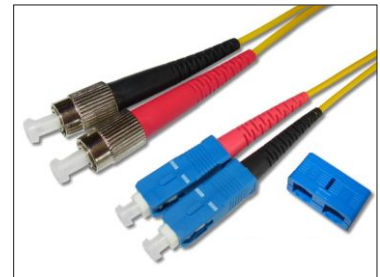

FC - SC duplex Patchkabel

- › Fertigung kundenspezifischer Längen
- › in der Artikelnummer für "x" bitte die gewünschte Länge eintragen

Artikel-Nr.	Fasertyp	Stecker A	Stecker B	Kabelfarbe
FCSCD9-x-l	OS2	FC/PC	SC/PC blau	gelb
FCSCD50-x-l	OM2	FC/PC	SC/PC beige	orange
FCSCD50-x-OM3-l	OM3	FC/PC	SC/PC beige	türkis
FCSCD50-x-OM4-l	OM4	FC/PC	SC/PC beige	erikaviolett
FCSCD62-x-l	OM1	FC/PC	SC/PC beige	grau