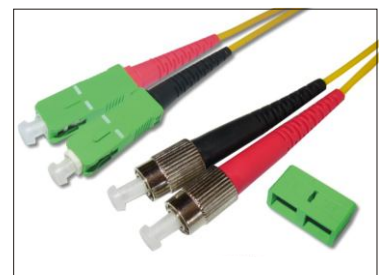

### SC/APC 8° - SC duplex Patchkabel

- › Standard-Lagerlängen: 0.5m, 1m, 2m, 3m, 5m, 10m, 15m, 20m
- › andere Längen auf Anfrage
- › in der Artikelnummer für "x" bitte die gewünschte Länge eintragen

Artikel-Nr.	Fasertyp	Stecker A	Stecker B	Kabelfarbe
SASCD9-x-l	OS2	SC/APC grün	SC/PC blau	gelb

### SC/APC 8° - LC duplex Patchkabel

- › Standard-Lagerlängen: 1m, 2m, 3m, 5m, 10m, 15m, 20m
- › andere Längen auf Anfrage
- › in der Artikelnummer für "x" bitte die gewünschte Länge eintragen

Artikel-Nr.	Fasertyp	Stecker A	Stecker B	Kabelfarbe
SALCD9-x-l	OS2	SC/APC grün	LC/PC blau	gelb

### SC - SC simplex Patchkabel

- › Standard-Lagerlängen: 1m, 2m, 3m, 5m, 10m, 15m, 20m, 25m, 30m (Singlemode)
- › andere Längen auf Anfrage
- › in der Artikelnummer für "x" bitte die gewünschte Länge eintragen