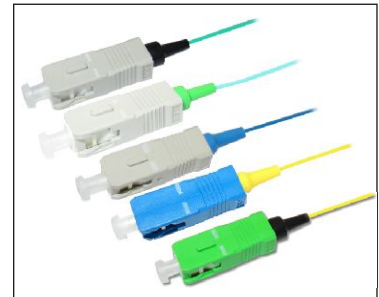

SC Faserpigtail einfarbig

- › Standardlänge: 2m
- › Adern entsprechend dem Fasertyp eingefärbt

Artikel-Nr.	Fasertyp	Steckverbinder	Aderfarbe
PIGSC9-2-I	E9/125µm OS2	SC/PC blau	gelb
PIGSC9-2-G657A1	E9/125µm G.657.A1	SC/PC blau	gelb
PIGSA9-2-657A1	E9/125µm G.657.A1	SC/APC 8° grün	gelb
PIGSC50-2-I	G50/125µm OM2	SC/PC beige	grün
PIGSC50-2-OM3	G50/125µm OM3	SC/PC beige	türkis
PIGSC50-2-OM4	G50/125µm OM4	SC/PC beige	rot
PIGSC50-2-OM5	G50/125µm OM5	SC/PC beige	
PIGSC62-2-I	G62,5/125µm OM1	SC/PC beige	blau