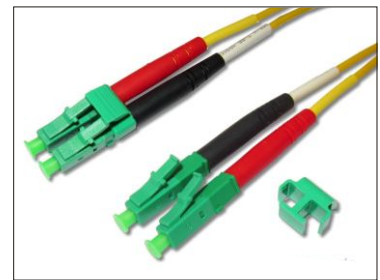

LC/APC 8° - LC/APC 8° duplex Patchkabel

- › Standard-Lagerlängen: 1m, 2m, 3m, 5m, 10m, 15m, 20m, 30m
- › andere Längen auf Anfrage
- › in der Artikelnummer für "x" bitte die gewünschte Länge eintragen

Artikel-Nr.	Fasertyp	Stecker A	Stecker B	Kabelfarbe
LALAD9-x-l	OS2	LC/APC grün	LC/APC grün	gelb