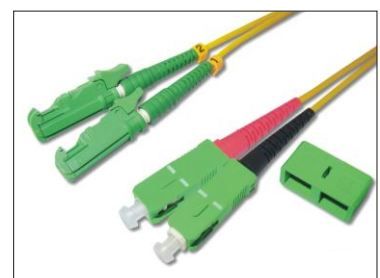

### LSH/APC 8° - LC/APC 8° duplex Patchkabel

- › Standard-Lagerlängen: 1m, 2m, 3m, 5m, 10m, 15m
- › andere Längen auf Anfrage
- › in der Artikelnummer für "x" bitte die gewünschte Länge eintragen

Artikel-Nr.	Fasertyp	Stecker A	Stecker B	Kabelfarbe
EALAD9-x-l	OS2	LSH/APC grün	LC/APC grün	gelb

### LSH/APC 8° - LC/PC duplex Patchkabel

- › Standard-Lagerlängen: 0.5m, 1m, 2m, 3m, 5m, 7.5m, 10m, 15m, 20m, 25m, 30m
- › andere Längen auf Anfrage
- › in der Artikelnummer für "x" bitte die gewünschte Länge eintragen

### LSH/APC 8° - SC/APC 8° duplex Patchkabel

- › Standard-Lagerlängen: 1m, 2m, 3m, 5m
- › andere Längen auf Anfrage
- › in der Artikelnummer für "x" bitte die gewünschte Länge eintragen

Artikel-Nr.	Fasertyp	Stecker A	Stecker B	Kabelfarbe
EASAD9-x-l	OS2	LSH/APC grün	SC/APC grün	gelb