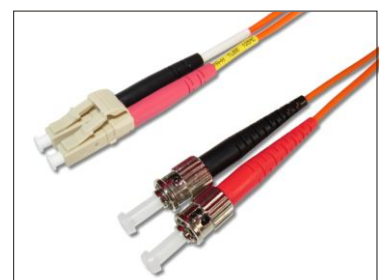

## LC - LC duplex Patchkabel

- › Standard-Lagerlängen: 0.5m, 1m, 2m, 3m, 5m, 7.5m, 10m, 15m, 20m, 25m, 30m
- › andere Längen auf Anfrage
- › in der Artikelnummer für "x" bitte die gewünschte Länge eintragen

## LC - LC duplex Patchkabel Uniboot

- › Uniboot Patchkabel ermöglichen höhere Packungsdichten
- › Rundkabel mit 2 Fasern, LC duplex Stecker mit Entriegelungslasche
- › in der Artikelnummer für "x" bitte die gewünschte Länge eintragen

## LC - SC duplex Patchkabel

- › Standard-Lagerlängen: 0.5m, 1m, 2m, 3m, 5m, 7.5m, 10m, 15m, 20m, 25m, 30m
- › andere Längen auf Anfrage
- › in der Artikelnummer für "x" bitte die gewünschte Länge eintragen

## LC - ST duplex Patchkabel

- › Standard-Lagerlängen: 1m, 2m, 3m, 5m, 10m, 15m
- › andere Längen auf Anfrage
- › in der Artikelnummer für "x" bitte die gewünschte Länge eintragen

Artikel-Nr.	Fasertyp	Stecker A	Stecker B	Kabelfarbe
LCSTD9-x-I	OS2	LC/PC blau	ST/PC blau	gelb
LCSTD50-x-I	OM2	LC/PC beige	ST/PC beige	orange
LCSTD50-x-OM3-I	OM3	LC/PC beige	ST/PC beige	türkis
LCSTD50-x-OM4-I	OM4	LC/PC beige	ST/PC beige	erikaviolett
LCSTD62-x-I	OM1	LC/PC beige	ST/PC beige	grau