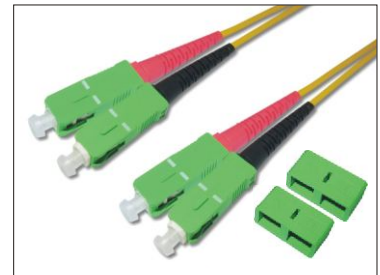

SC/APC 8° - SC/APC 8° duplex Patchkabel

- › Standard-Lagerlängen: 1m, 2m, 3m, 5m, 10m, 15m, 20m, 25m, 30m
- › andere Längen auf Anfrage
- › in der Artikelnummer für "x" bitte die gewünschte Länge eintragen

Artikel-Nr.	Fasertyp	Stecker A	Stecker B	Kabelfarbe
SASAD9-x-l	OS2	SC/APC grün	SC/APC grün	gelb