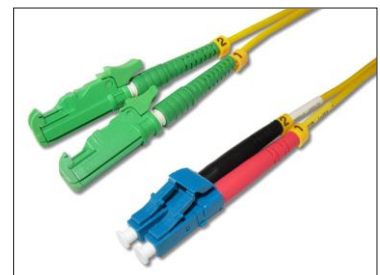

LSH/APC 8° - LC/PC duplex Patchkabel

- › Standard-Lagerlängen: 0.5m, 1m, 2m, 3m, 5m, 7.5m, 10m, 15m, 20m, 25m, 30m
- › andere Längen auf Anfrage
- › in der Artikelnummer für "x" bitte die gewünschte Länge eintragen

Artikel-Nr.	Fasertyp	Stecker A	Stecker B	Kabelfarbe
EALCD9-x-l	OS2	LSH/APC grün	LC/PC blau gelb