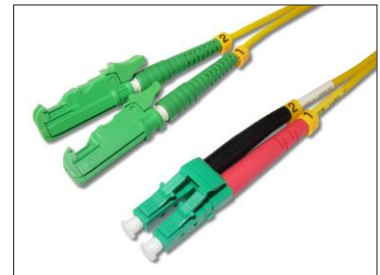

LSH/APC 8° - LC/APC 8° duplex Patchkabel

- › Standard-Lagerlängen: 1m, 2m, 3m, 5m, 10m, 15m
- › andere Längen auf Anfrage
- › in der Artikelnummer für "x" bitte die gewünschte Länge eintragen

Artikel-Nr.	Fasertyp	Stecker A	Stecker B	Kabelfarbe
EALAD9-x-l	OS2	LSH/APC grün	LC/APC grün	gelb