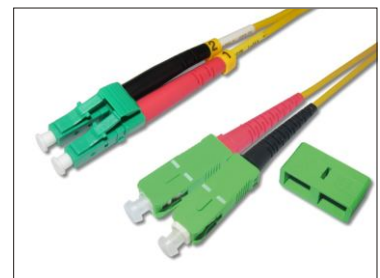

### LC/APC 8° - LC/APC 8° duplex Patchkabel

- › Standard-Lagerlängen: 1m, 2m, 3m, 5m, 10m, 15m, 20m, 30m
- › andere Längen auf Anfrage
- › in der Artikelnummer für "x" bitte die gewünschte Länge eintragen

### LC/APC 8° - LC duplex Patchkabel

- › Standard-Lagerlängen: 1m, 2m, 3m, 5m, 10m, 15m, 20m, 30m
- › andere Längen auf Anfrage
- › in der Artikelnummer für "x" bitte die gewünschte Länge eintragen

Artikel-Nr.	Fasertyp	Stecker A	Stecker B	Kabelfarbe
LALCD9-x-l	OS2	LC/APC grün	LC/PC blau	gelb

### LC/APC 8° - SC/APC 8° duplex Patchkabel

- › Standard-Lagerlängen: 1m, 2m, 3m, 5m, 10m
- › andere Längen auf Anfrage
- › in der Artikelnummer für "x" bitte die gewünschte Länge eintragen

Artikel-Nr.	Fasertyp	Stecker A	Stecker B	Kabelfarbe
LASAD9-x-l	OS2	LC/APC grün	SC/APC grün	gelb

### LC/APC 8° - SC duplex Patchkabel

- › Standard-Lagerlängen: 1m, 2m, 3m, 5m, 10m, 15m, 20m, 25m, 30m
- › andere Längen auf Anfrage
- › in der Artikelnummer für "x" bitte die gewünschte Länge eintragen