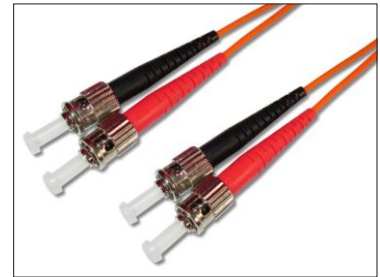

ST Patchkabel duplex

ST - ST duplex Patchkabel

- › Standard-Lagerlängen je nach Fasertyp variabel
- › in der Artikelnummer für "x" bitte die gewünschte Länge eintragen

Artikel-Nr.	Fasertyp	Stecker A	Stecker B	Kabelfarbe
STSTD9-x-l	OS2	ST/PC	ST/PC	gelb
STSTD50-x-l	OM2	ST/PC	ST/PC	orange
STSTD50-x-OM3-l	OM3	ST/PC	ST/PC	türkis
STSTD50-x-OM4-l	OM4	ST/PC	ST/PC	erikaviolett
STSTD62-x-l	OM1	ST/PC	ST/PC	grau