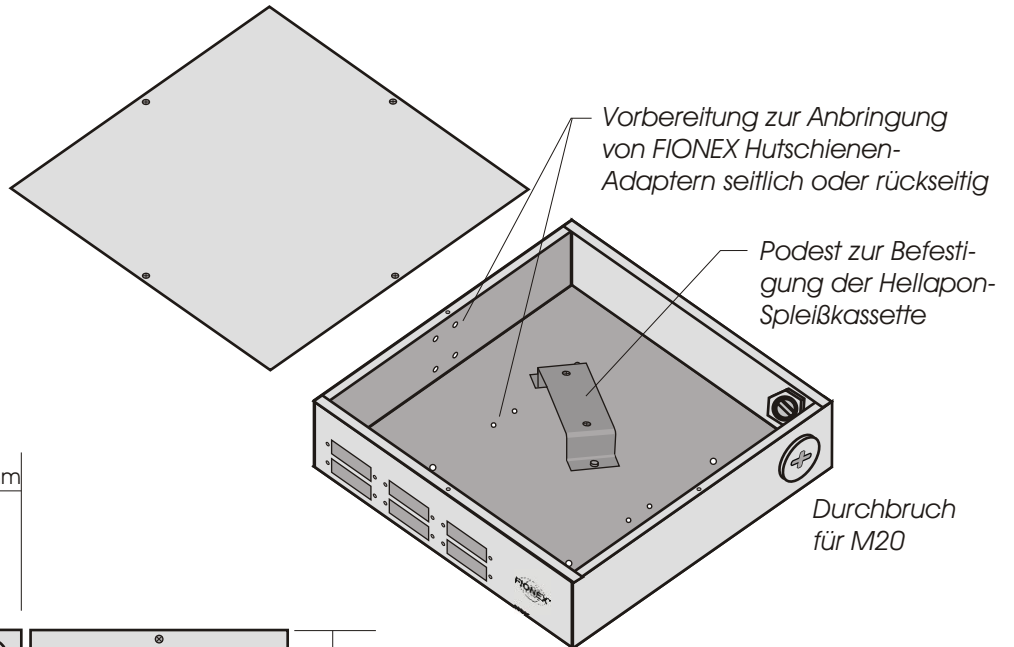

# Kleiner LWL-Wandverteiler 170x170mm

inkl. Hellapon-Spleißkassette für max. 24 Fasern  
und Vorbereitung für Hutschienenmontage

## Kupplungsplatten:

Andere Ausführungen auf Anfrage möglich!

**6x SC duplex**  
(oder ST duplex oder LC Quad)  
Art.-Nr.: WMK6SCD-L  
(Lieferung inkl. Spleißkassette)

## Optionales Zubehör:

**FIONEX Hutschienen-Adapter**  
(pro Wandverteiler werden 2 Stück benötigt)  
inkl. 2 Befestigungsschrauben  
Art.-Nr.: FX-HSA

**FICONET** systems  
superior network components

**FICONET systems GmbH**  
Mittlerer Ring 7  
08233 Treuen