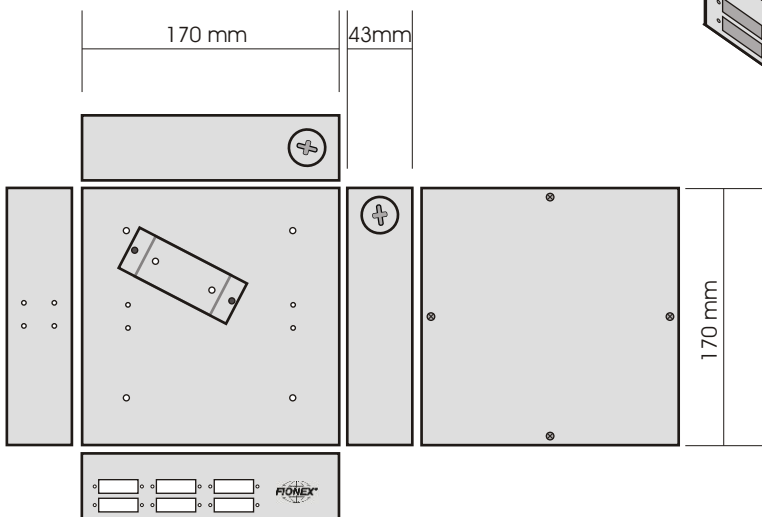

# Kleiner LWL-Wandverteiler 170x170mm

inkl. Hellapon-Spleißkassette für max. 24 Fasern  
und Vorbereitung für Hutschienenmontage

## Kupplungsplatten:

Andere Ausführungen auf Anfrage möglich!

**6x SC duplex**  
(oder ST duplex oder LC Quad)  
Art.-Nr.: WMK6SCD-L  
(Lieferung inkl. Spleißkassette)