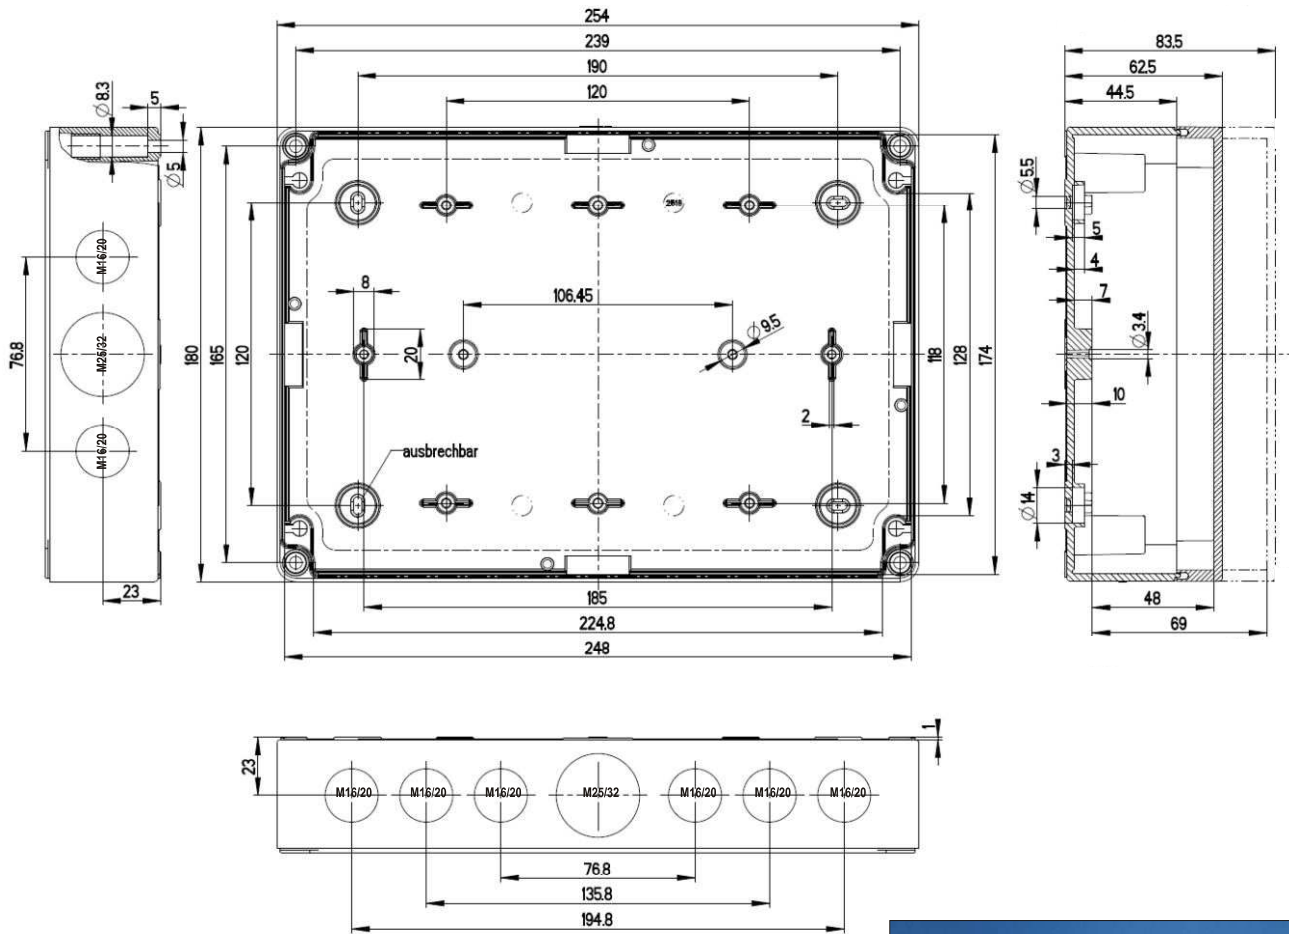

LWL-Wandverteiler IP66

Typ: WM66A, 254 x 180 x 84 mm

Kupplungsplatten:

Andere Ausführungen auf Anfrage möglich!

6x SC-duplex od. LC-Quad

12x SC-duplex od. LC-Quad

12x ST

24x ST