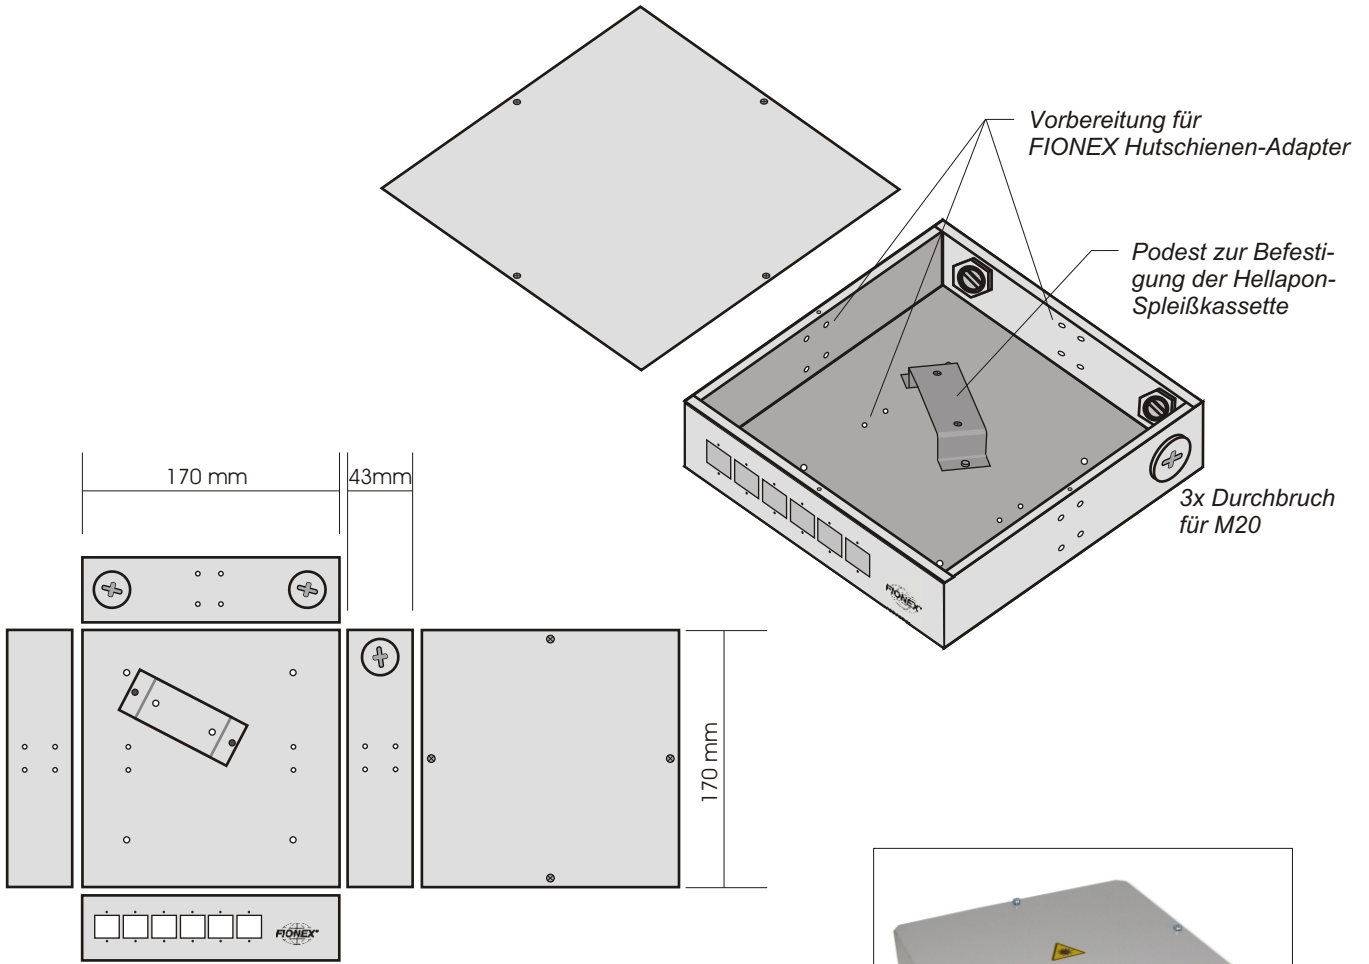

Kleiner LWL-Wandverteiler 170x170mm

inkl. Hellapon-Spleißkassette für max. 24 Fasern
und Vorbereitung für Hutschienenmontage

Ausführung:

6x E2000 duplex compact

Art.-Nr.: WMK6E2D-L
(Lieferung inkl. Spleißkassette)

Optionales Zubehör:

FIONEX Hutschienen-Adapter

(pro Wandverteiler werden 2 Stück benötigt)
inkl. 2 Befestigungsschrauben
Art.-Nr.: FX-HSA

FICONET systems GmbH
Neue Wildenauer Str. 7
08237 Steinberg OT Rothenkirchen