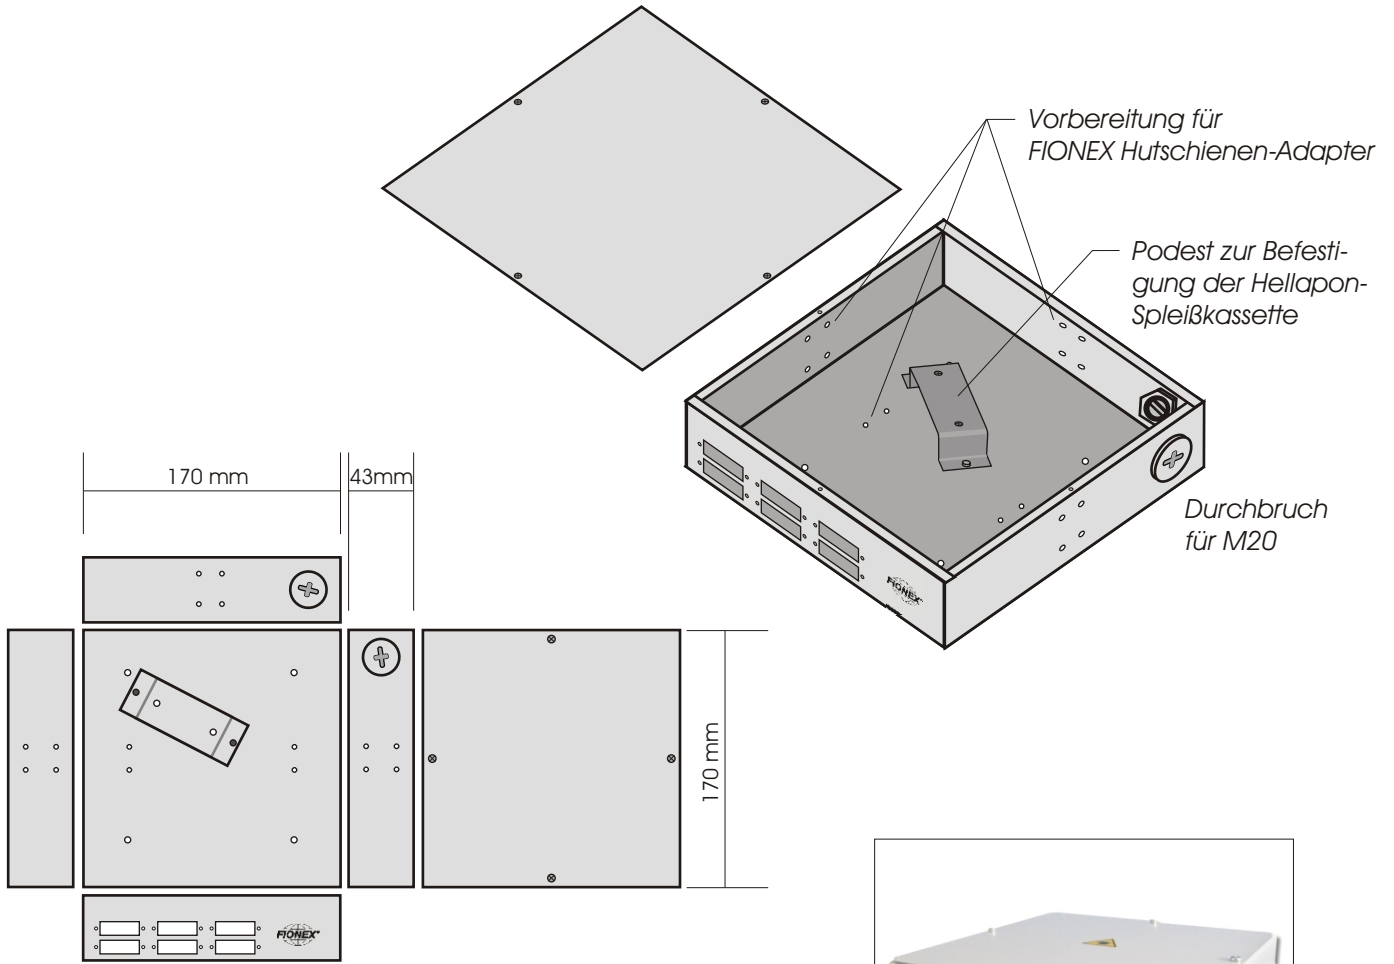

Kleiner LWL-Wandverteiler 170x170mm

inkl. Hellapon-Spleißkassette für max. 24 Fasern
und Vorbereitung für Hutschienenmontage

Kupplungsplatten:

Andere Ausführungen auf Anfrage möglich!

**6x SC duplex
(od. ST duplex od. LC Quad)**

Art.-Nr.: WMK6SCD-L
(Lieferung inkl. Spleißkassette)

**8x SC simplex
(od. LC duplex od. E2000 simplex)**

Art.-Nr.: WMK8SCS-L
(Lieferung inkl. Spleißkassette)

6x E2000 duplex kompakt

Art.-Nr.: WMK6E2D-L
(Lieferung inkl. Spleißkassette)

Optionales Zubehör:

FIONEX Hutschienen-Adapter
(pro Wandverteiler werden 2 Stück benötigt)
inkl. 2 Befestigungsschrauben
Art.-Nr.: FX-HSA

FICONET systems GmbH
Neue Wildenauer Str. 7
08237 Steinberg OT Rothenkirchen