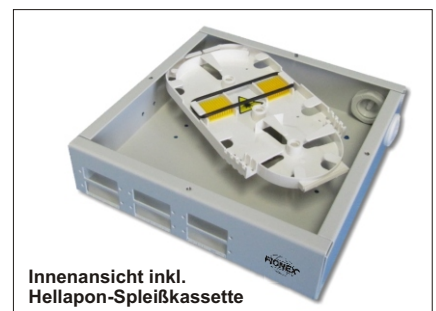

Kleiner LWL-Wandverteiler 170x170mm

inkl. Hellapon-Spleißkassette für max. 24 Fasern
und Vorbereitung für Hutschienenmontage

Kupplungsplatten:

Andere Ausführungen auf Anfrage möglich!

**6x SC duplex
(od. ST duplex od. LC Quad)**

Art.-Nr.: WMK6SCD-L
(Lieferung inkl. Spleißkassette)

**8x SC simplex
(od. LC duplex od. E2000 simplex)**

Art.-Nr.: WMK8SCS-L
(Lieferung inkl. Spleißkassette)

6x E2000 duplex kompakt

Art.-Nr.: WMK6E2D-L
(Lieferung inkl. Spleißkassette)

Optionales Zubehör:

FIONEX Hutschienen-Adapter
(pro Wandverteiler werden 2 Stück benötigt)
inkl. 2 Befestigungsschrauben
Art.-Nr.: FX-HSA

FICONET systems GmbH
Neue Wildenauer Str. 7
08237 Steinberg OT Rothenkirchen