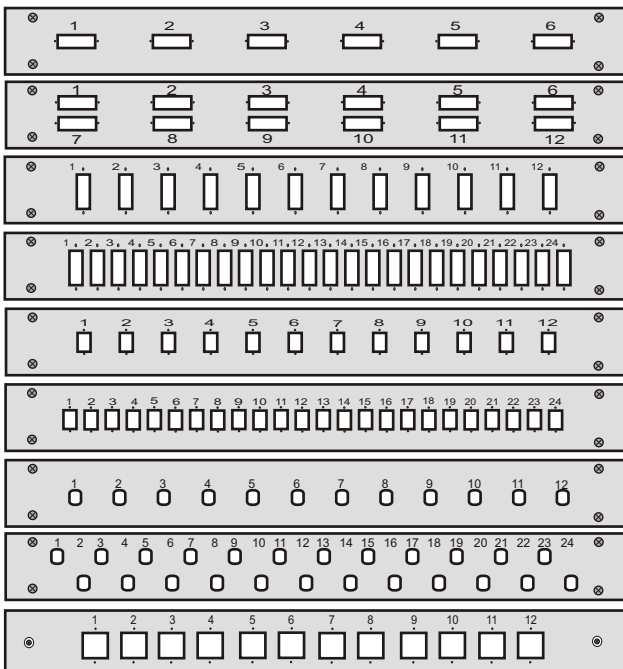

Spleißbox, 1 HE, Festeinbau

Durchbruch für M20

Durchbruch für M25

Frontplatten:

Sonderanfertigungen auf Anfrage möglich!

6 x SC duplex
oder LC-Quad

12 x SC duplex
oder LC-Quad

12 x SC duplex
oder LC-Quad

24 x SC duplex
oder LC-Quad

12 x SC od. E2000 simplex
oder LC-duplex

24 x SC oder E2000 simplex
oder LC-duplex

12 x ST

24 x ST

12 x E2000 kompakt

FICONET systems GmbH
Neue Wildenauer Str. 7
08237 Steinberg OT Rothenkirchen