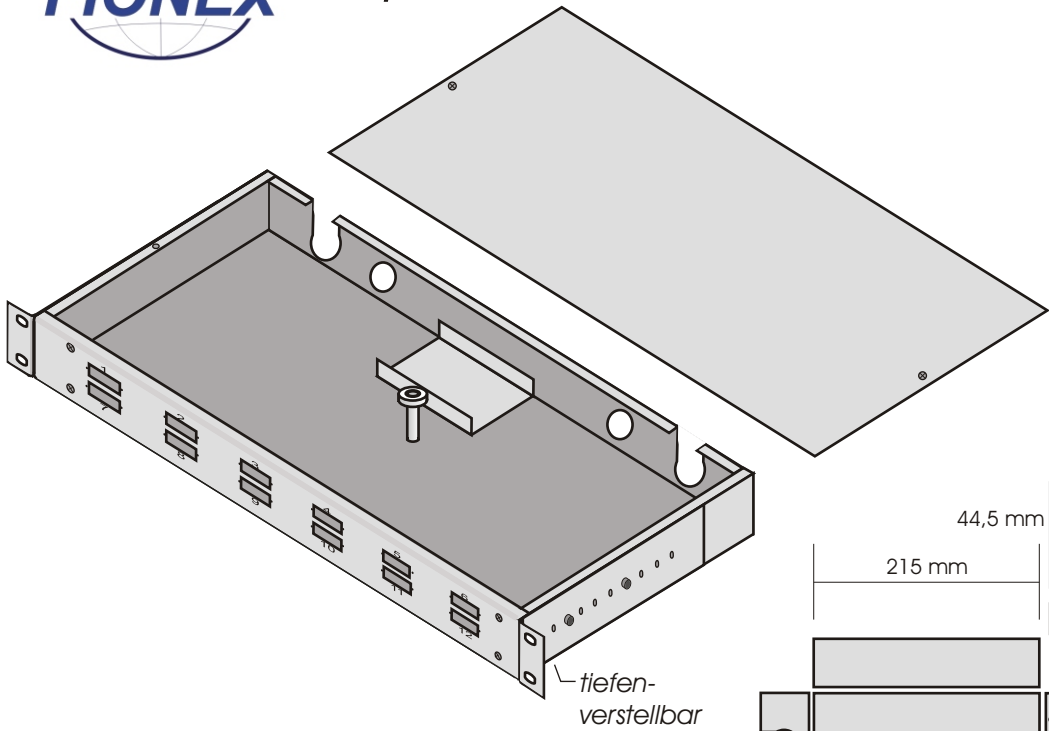

Spleißbox, 1 HE, Festeinbau

Durchbruch für M20

Durchbruch für M25

Frontplatten:

Sonderanfertigungen auf Anfrage möglich!

6 x SC duplex
oder LC-Quad

12 x SC duplex
oder LC-Quad

12 x SC duplex
oder LC-Quad

24 x SC duplex
oder LC-Quad

12 x SC od. E2000 simplex
oder LC-duplex

24 x SC oder E2000 simplex
oder LC-duplex

12 x ST

24 x ST

12 x E2000 kompakt

FICONET systems GmbH
Neue Wildenauer Str. 7
08237 Steinberg OT Rothenkirchen