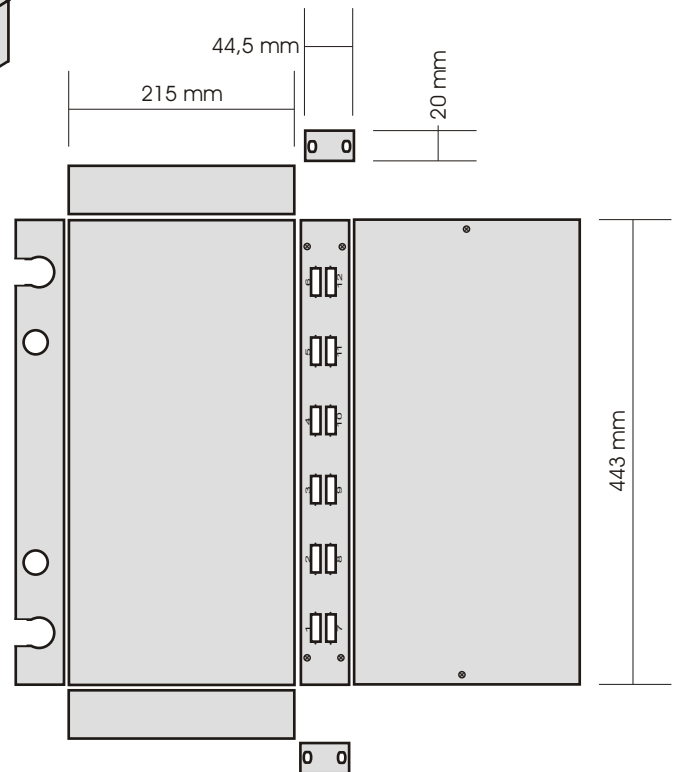

Spleißbox, 1 HE, Festeinbau

Durchbruch für M20

Durchbruch für M25

Frontplatten:

Sonderanfertigungen auf Anfrage möglich!

6 x SC duplex
oder LC-Quad

12 x SC duplex
oder LC-Quad

12 x SC duplex
oder LC-Quad

24 x SC duplex
oder LC-Quad

12 x SC od. E2000 simplex
oder LC-duplex

24 x SC oder E2000 simplex
oder LC-duplex

12 x ST

24 x ST

12 x E2000 kompakt

FICONET systems GmbH
Neue Wildenauer Str. 7
08237 Steinberg OT Rothenkirchen